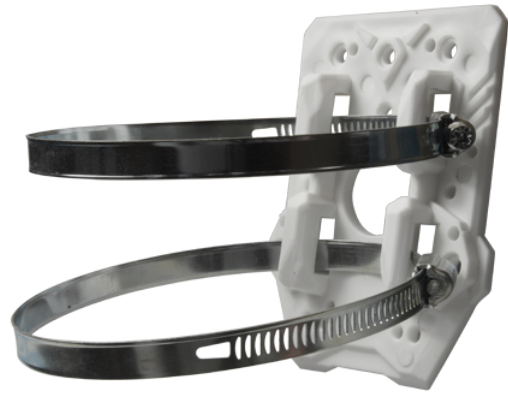

CBOX-CMD-POLE

Soporte de poste

Compatibilidad universal

Apto para uso en exterior

Pasador de cables

Soporte de poste

Rango diámetro 90~110 mm

Apto para uso exterior

Especificaciones

Marca	CamBox
Dimensiones	105 (Al) x 70 (An) x 2 (Fo) mm
Uso	Apto para interior / exterior
Composición	Plástico y aleación de aluminio
Color	Blanco